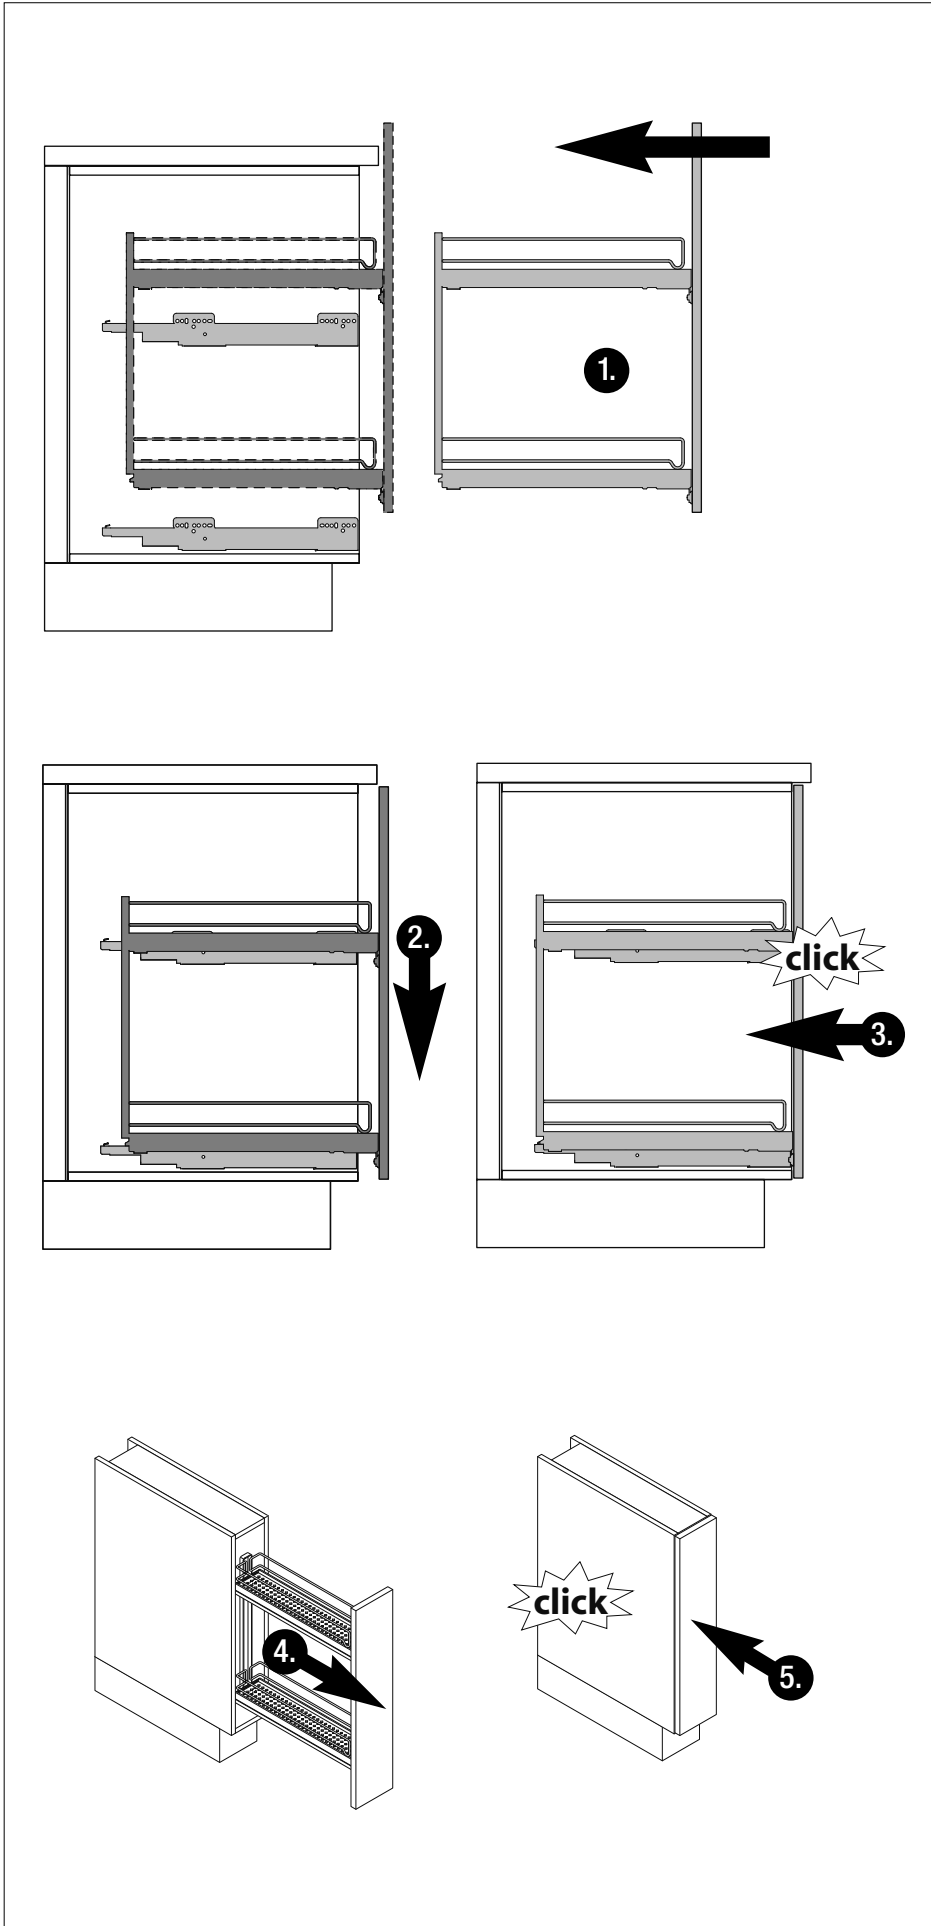

# VS SUB Slim

**Einbaumaße**

Breite: 150 mm  
 Tiefe min: 495 mm = W90  
 525 mm = W45

Höhe min: 530 mm

**EasyFit**

**Beschlag:** chrome oder RAL 9006

**Belastung:** 12 kg

**Varianten:**

Variante mit 2 festen Ablagen

Variante mit 2 festen Ablagen  
 45° rechts, auch links erhältlich

Variante mit 1  
 festen Ablage und  
 Handtuchhalter

Variante mit 1  
 festen Ablage und  
 Backblechhalter

# VS SUB Slim

**1**

**A**

**2**

**B**

**3**

**A**

X	31	31	59
Y	319	319	347

**B**

1

2

3