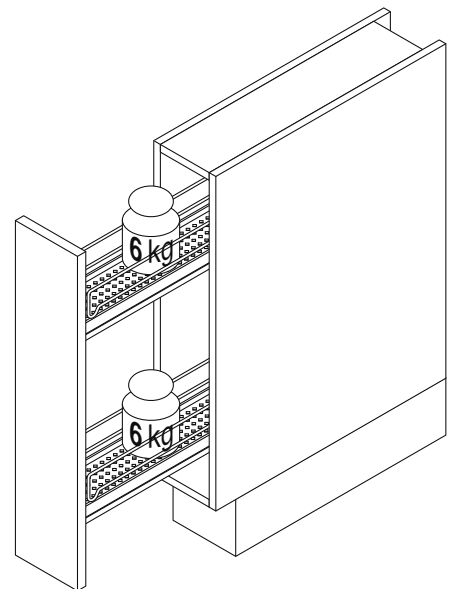

# VS SUB Slim

**Einbaumaße**

Breite: 150 mm  
 Tiefe min: 495 mm = W90  
 525 mm = W45

Höhe min: 530 mm

**EasyFit**

**Beschlag:** chrome oder RAL 9006

**Belastung:** 12 kg

**Varianten:**

Variante mit 2 festen Ablagen

Variante mit 2 festen Ablagen  
 45° rechts, auch links erhältlich

Variante mit 1  
 festen Ablage und  
 Handtuchhalter

Variante mit 1  
 festen Ablage und  
 Backblechhalter