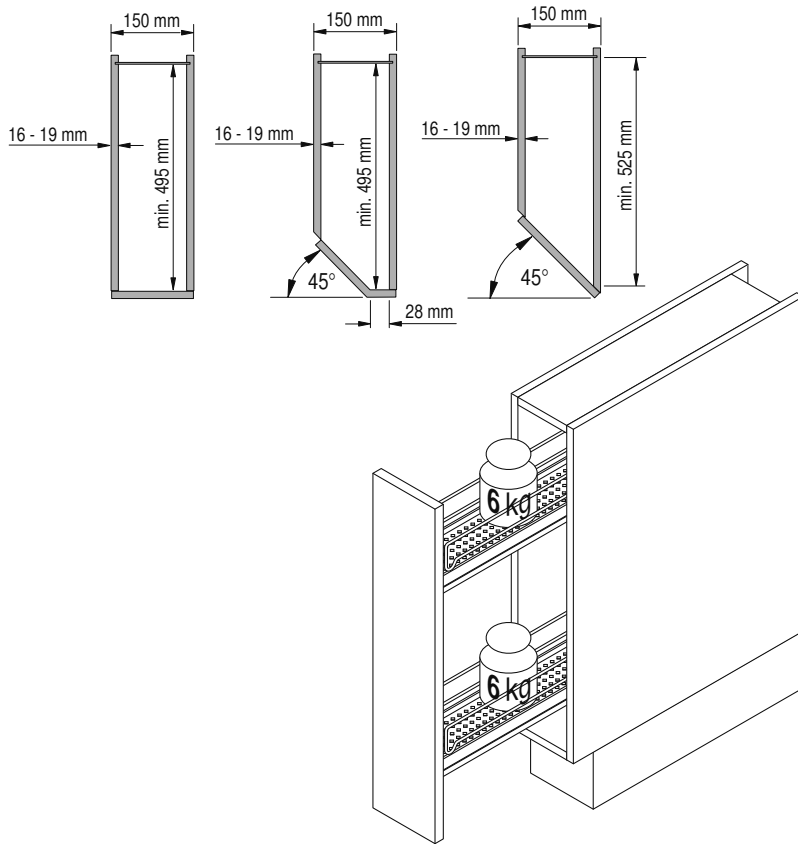

# VS SUB Slim

**Einbaumaße**

Breite: 150 mm  
 Tiefe min: 495 mm = W90  
 525 mm = W45

Höhe min: 530 mm

**EasyFit**

**Beschlag:** chrome oder RAL 9006

**Belastung:** 12 kg

**Varianten:**

Variante mit 2 festen Ablagen

Variante mit 2 festen Ablagen  
 45° rechts, auch links erhältlich

Variante mit 1  
 festen Ablage und  
 Handtuchhalter

Variante mit 1  
 festen Ablage und  
 Backblechhalter

# VS SUB Slim

**1**

**A**

**2**

**B**

**3**

**A**

X	31	31	59
Y	319	319	347