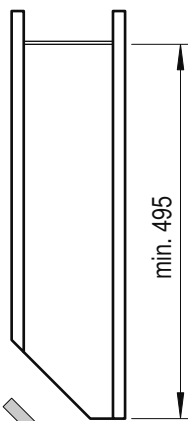

# VS SUB Slim

**Einbaumaße**

Breite: 150 mm  
 Tiefe min: 495 mm = W90  
 525 mm = W45

Höhe min: 530 mm

**EasyFit**

**Beschlag:** chrome oder RAL 9006

**Belastung:** 12 kg

**Varianten:**

Variante mit 2 festen Ablagen

Variante mit 2 festen Ablagen  
 45° rechts, auch links erhältlich

Variante mit 1  
 festen Ablage und  
 Handtuchhalter

Variante mit 1  
 festen Ablage und  
 Backblechhalter

# VS SUB Slim

**1**

**A**

**2**

**B**

**3**

**A**

X	31	31	59
Y	319	319	347

**B**

1

2

3