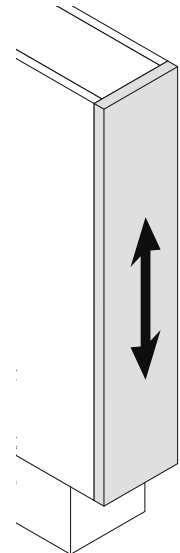

# VS SUB Slim

**Einbaumaße**

Breite: 150 mm  
 Tiefe min: 495 mm = W90  
 525 mm = W45

Höhe min: 530 mm

**EasyFit**

**Beschlag:** chrome oder RAL 9006

**Belastung:** 12 kg

**Varianten:**

Variante mit 2 festen Ablagen

Variante mit 2 festen Ablagen  
 45° rechts, auch links erhältlich

Variante mit 1  
 festen Ablage und  
 Handtuchhalter

Variante mit 1  
 festen Ablage und  
 Backblechhalter

# VS SUB Slim

**1**

**A**

**2**

**B**

**3**

**A**

X	31	31	59
Y	319	319	347

**B**

1

2

3