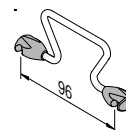

# VS SUB Slim

**Einbaumaße**

Breite: 150 mm  
 Tiefe min: 495 mm = W90  
 525 mm = W45

Höhe min: 530 mm

**EasyFit**

**Beschlag:** chrome oder RAL 9006

**Belastung:** 12 kg

**Varianten:**

Variante mit 2 festen Ablagen

Variante mit 2 festen Ablagen  
 45° rechts, auch links erhältlich

Variante mit 1  
 festen Ablage und  
 Handtuchhalter

Variante mit 1  
 festen Ablage und  
 Backblechhalter

# VS SUB Slim

**1**

**A**

**2**

**B**

**3**

**A**

X	31	31	59
Y	319	319	347