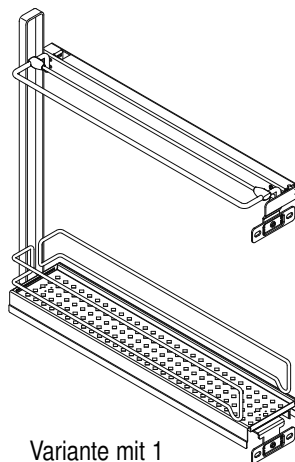

# VS SUB Slim

**Einbaumaße**

Breite: 150 mm  
 Tiefe min: 495 mm = W90  
 525 mm = W45

Höhe min: 530 mm

**EasyFit**

**Beschlag:** chrome oder RAL 9006

**Belastung:** 12 kg

**Varianten:**

Variante mit 2 festen Ablagen

Variante mit 2 festen Ablagen  
 45° rechts, auch links erhältlich

Variante mit 1  
 festen Ablage und  
 Handtuchhalter

Variante mit 1  
 festen Ablage und  
 Backblechhalter