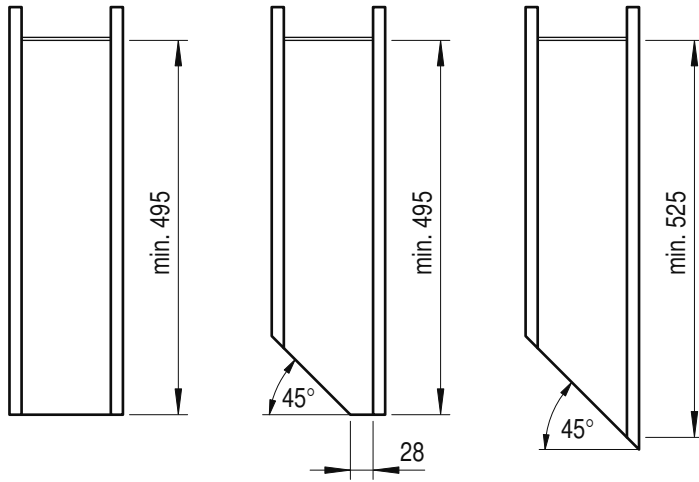

# VS SUB Slim

**Einbaumaße**

Breite: 150 mm  
 Tiefe min: 495 mm = W90  
 525 mm = W45

Höhe min: 530 mm

**EasyFit**

**Beschlag:** chrome oder RAL 9006

**Belastung:** 12 kg

**Varianten:**

Variante mit 2 festen Ablagen

Variante mit 2 festen Ablagen  
 45° rechts, auch links erhältlich

Variante mit 1  
 festen Ablage und  
 Handtuchhalter

Variante mit 1  
 festen Ablage und  
 Backblechhalter

# VS SUB Slim

**1**

**A**

**2**

**B**

**3**

**A**

X	31	31	59
Y	319	319	347

**B**

1

2

3