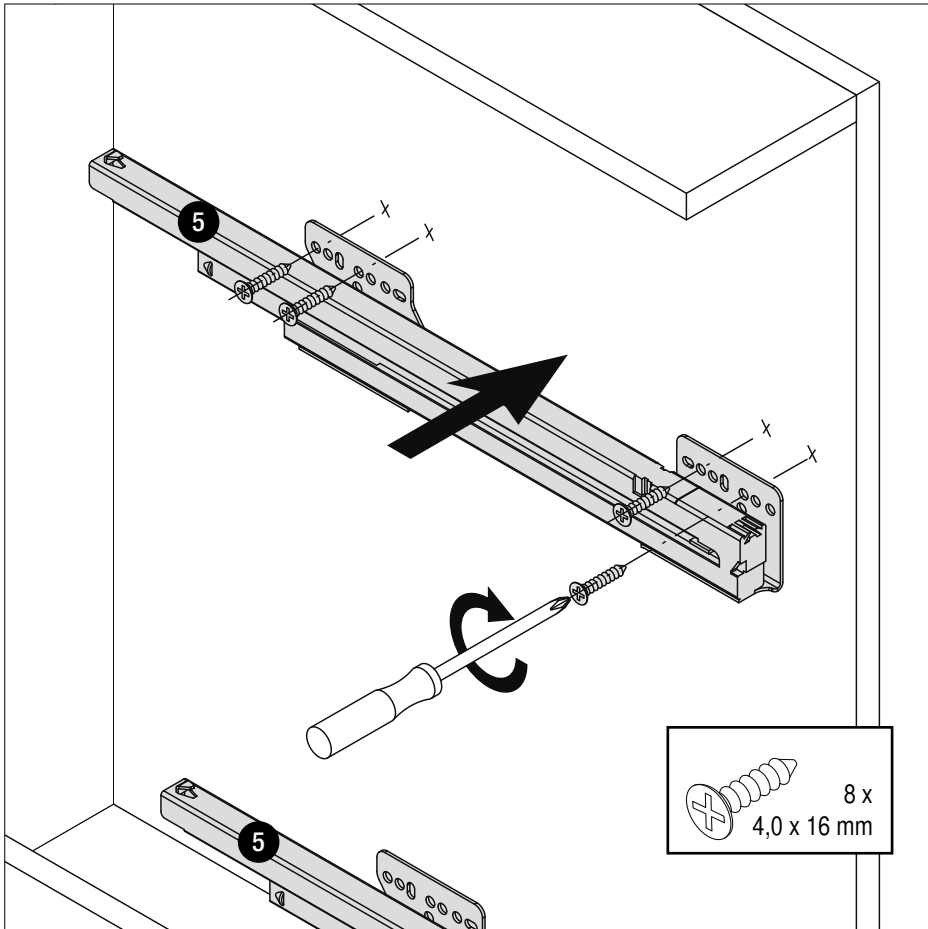

# VS SUB Slim

**Einbaumaße**

Breite: 150 mm  
 Tiefe min: 495 mm = W90  
 525 mm = W45

Höhe min: 530 mm

**EasyFit**

**Beschlag:** chrome oder RAL 9006

**Belastung:** 12 kg

**Varianten:**

# VS SUB Slim

**1**

**A**

**2**

**B**

**3**

**A**

X	31	31	59
Y	319	319	347