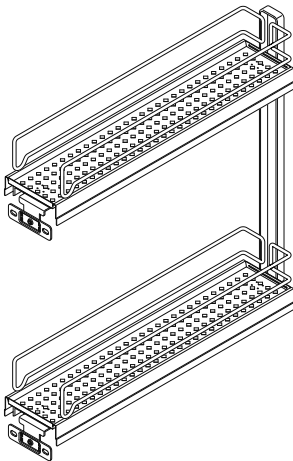

# VS SUB Slim

**Einbaumaße**

Breite: 150 mm  
 Tiefe min: 495 mm = W90  
 525 mm = W45

Höhe min: 530 mm

**EasyFit**

**Beschlag:** chrome oder RAL 9006

**Belastung:** 12 kg

**Varianten:**

Variante mit 2 festen Ablagen

Variante mit 2 festen Ablagen  
 45° rechts, auch links erhältlich

Variante mit 1  
 festen Ablage und  
 Handtuchhalter

Variante mit 1  
 festen Ablage und  
 Backblechhalter