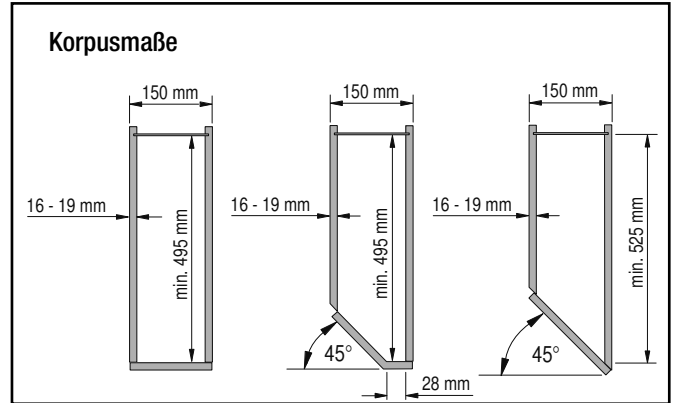

# VS SUB Slim

**Einbaumaße**

Breite: 150 mm  
 Tiefe min: 495 mm = W90  
 525 mm = W45

Höhe min: 530 mm

**EasyFit**

**Beschlag:** chrome oder RAL 9006

**Belastung:** 12 kg

**Varianten:**

Variante mit 2 festen Ablagen

Variante mit 2 festen Ablagen  
 45° rechts, auch links erhältlich

Variante mit 1  
 festen Ablage und  
 Handtuchhalter

Variante mit 1  
 festen Ablage und  
 Backblechhalter

# VS SUB Slim

**1**

**A**

**2**

**B**

**3**

**A**

X	31	31	59
Y	319	319	347