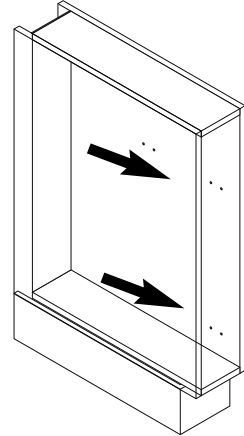

# VS SUB Slim

**Einbaumaße**

Breite: 150 mm  
 Tiefe min: 495 mm = W90  
 525 mm = W45

Höhe min: 530 mm

**EasyFit**

**Beschlag:** chrome oder RAL 9006

**Belastung:** 12 kg

**Varianten:**

# VS SUB Slim

**1**

**A**

**2**

**B**

**3**

**A**

X	31	31	59
Y	319	319	347

**B**

1

2

3