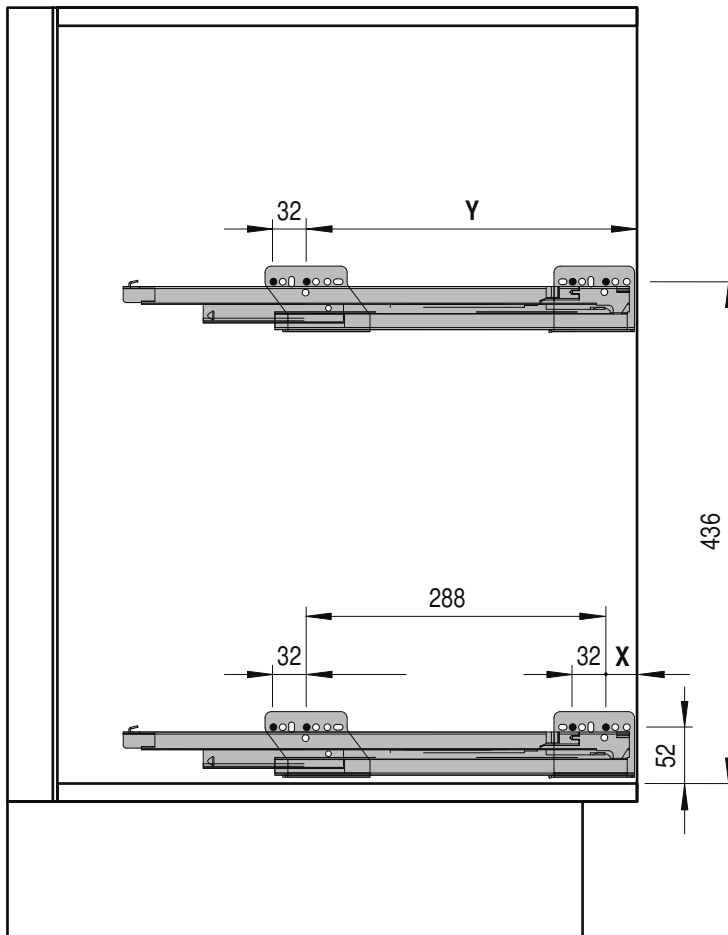

# VS SUB Slim

**Einbaumaße**

Breite: 150 mm  
 Tiefe min: 495 mm = W90  
 525 mm = W45

Höhe min: 530 mm

**EasyFit**

**Beschlag:** chrome oder RAL 9006

**Belastung:** 12 kg

**Varianten:**

# VS SUB Slim

**1**

**A**

**2**

**B**

**3**

**A**

X	31	31	59
Y	319	319	347

**B**

1

2

3