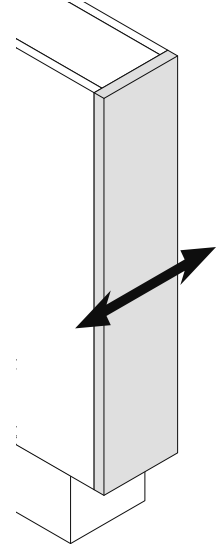

# VS SUB Slim

**Einbaumaße**

Breite: 150 mm  
 Tiefe min: 495 mm = W90  
 525 mm = W45

Höhe min: 530 mm

**EasyFit**

**Beschlag:** chrome oder RAL 9006

**Belastung:** 12 kg

**Varianten:**

Variante mit 2 festen Ablagen

Variante mit 2 festen Ablagen  
 45° rechts, auch links erhältlich

Variante mit 1  
 festen Ablage und  
 Handtuchhalter

Variante mit 1  
 festen Ablage und  
 Backblechhalter

# VS SUB Slim

**1**

**A**

**2**

**B**

**3**

**A**

X	31	31	59
Y	319	319	347

**B**

1

2

3