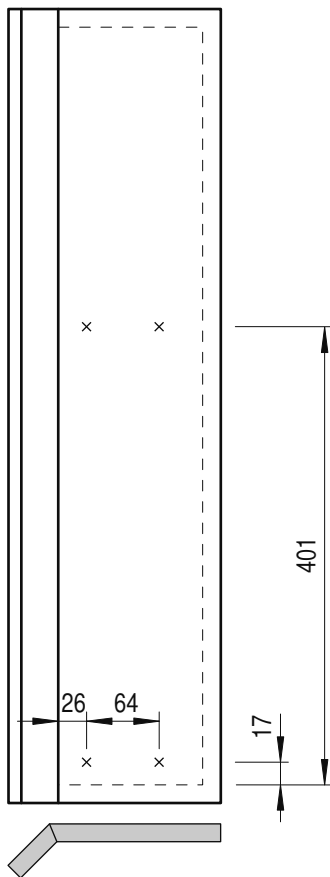

# VS SUB Slim

**Einbaumaße**

Breite: 150 mm  
 Tiefe min: 495 mm = W90  
 525 mm = W45

Höhe min: 530 mm

**EasyFit**

**Beschlag:** chrome oder RAL 9006

**Belastung:** 12 kg

**Varianten:**

Variante mit 2 festen Ablagen

Variante mit 2 festen Ablagen  
 45° rechts, auch links erhältlich

Variante mit 1  
 festen Ablage und  
 Handtuchhalter

Variante mit 1  
 festen Ablage und  
 Backblechhalter

# VS SUB Slim

**1**

**A**

**2**

**B**

**3**

**A**

X	31	31	59
Y	319	319	347

**B**

1

2

3