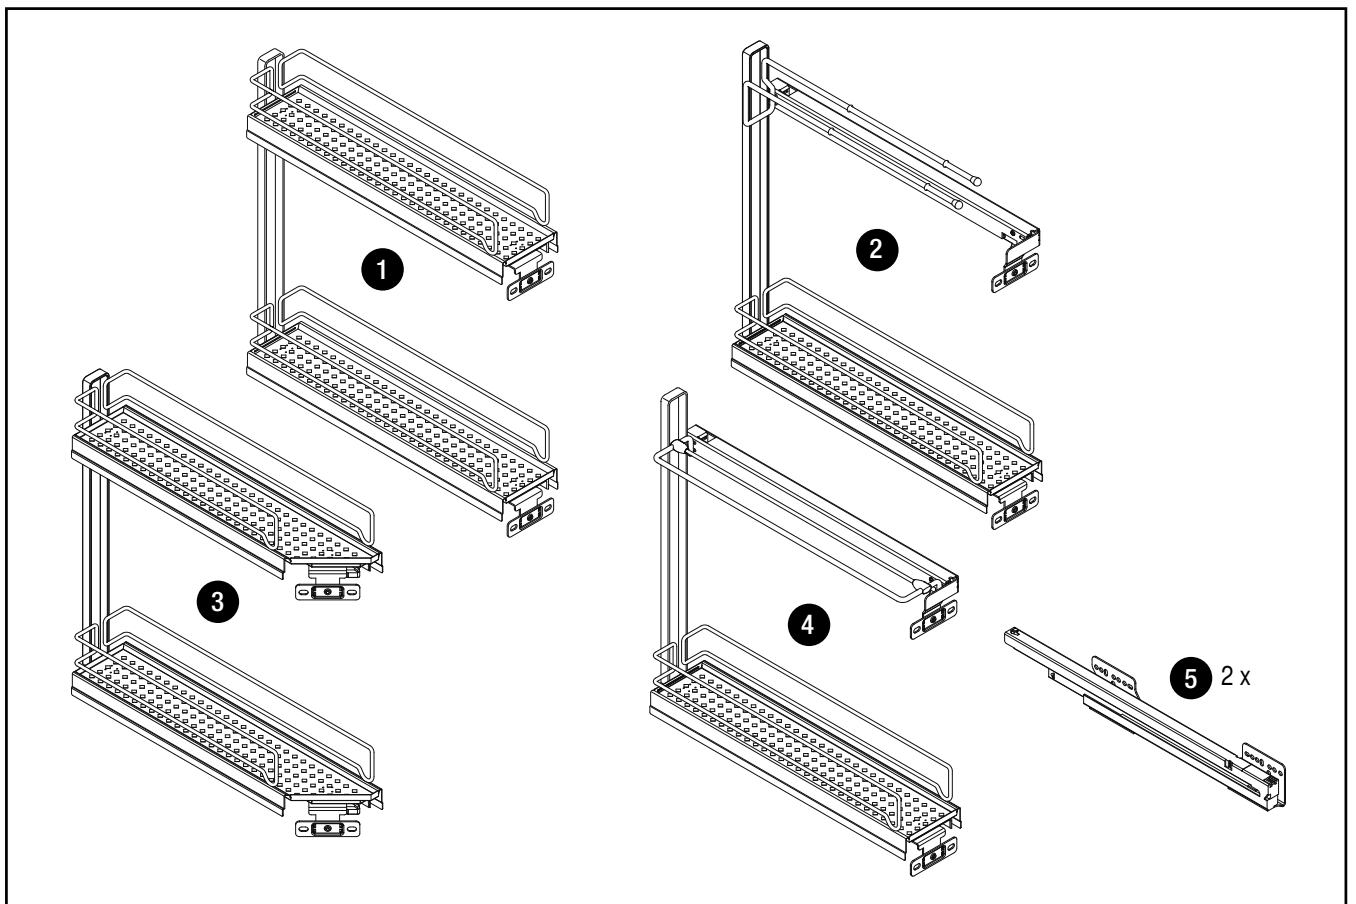

# VS SUB Slim

**Einbaumaße**

Breite: 150 mm  
 Tiefe min: 495 mm = W90  
 525 mm = W45

Höhe min: 530 mm

**EasyFit**

**Beschlag:** chrome oder RAL 9006

**Belastung:** 12 kg

**Varianten:**

Variante mit 2 festen Ablagen

Variante mit 2 festen Ablagen  
 45° rechts, auch links erhältlich

Variante mit 1  
 festen Ablage und  
 Handtuchhalter

Variante mit 1  
 festen Ablage und  
 Backblechhalter

# VS SUB Slim

**1**

**A**

**2**

**B**

**3**

**A**

X	31	31	59
Y	319	319	347