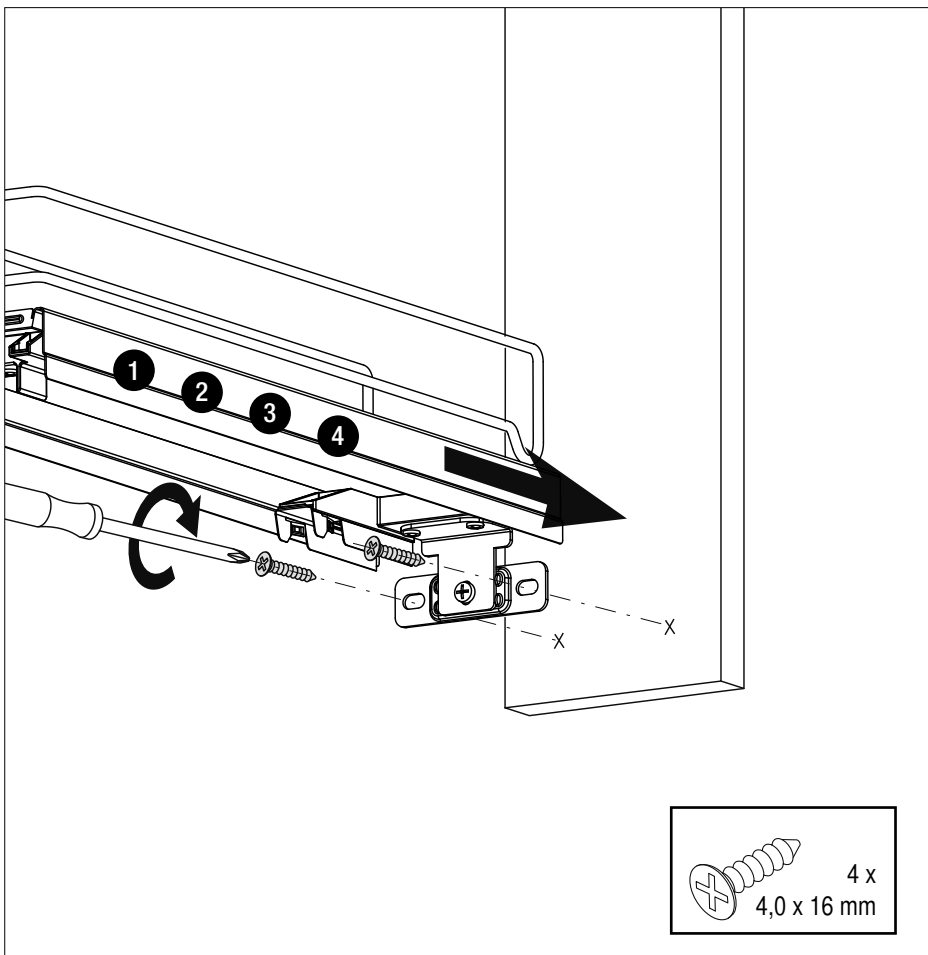

# VS SUB Slim

**Einbaumaße**

Breite: 150 mm  
 Tiefe min: 495 mm = W90  
 525 mm = W45

Höhe min: 530 mm

**EasyFit**

**Beschlag:** chrome oder RAL 9006

**Belastung:** 12 kg

**Varianten:**

# VS SUB Slim

**1**

**A**

**2**

**B**

**3**

**A**

X	31	31	59
Y	319	319	347