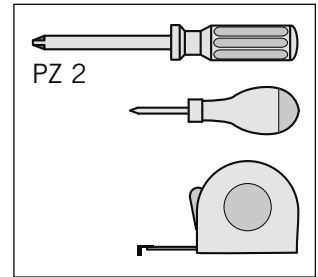

# VS SUB Slim

**Einbaumaße**

Breite: 150 mm  
 Tiefe min: 495 mm = W90  
 525 mm = W45

Höhe min: 530 mm

**EasyFit**

**Beschlag:** chrome oder RAL 9006

**Belastung:** 12 kg

**Varianten:**

Variante mit 2 festen Ablagen

Variante mit 2 festen Ablagen  
 45° rechts, auch links erhältlich

Variante mit 1  
 festen Ablage und  
 Handtuchhalter

Variante mit 1  
 festen Ablage und  
 Backblechhalter

# VS SUB Slim

**1**

**A**

**2**

**B**

**3**

**A**

X	31	31	59
Y	319	319	347