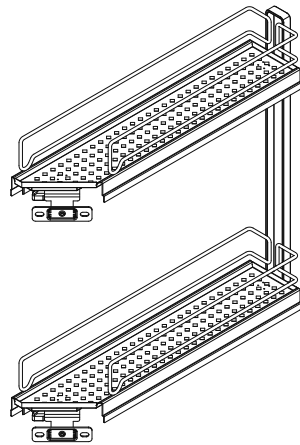

# VS SUB Slim

**Einbaumaße**

Breite: 150 mm  
 Tiefe min: 495 mm = W90  
 525 mm = W45

Höhe min: 530 mm

**EasyFit**

**Beschlag:** chrome oder RAL 9006

**Belastung:** 12 kg

**Varianten:**

Variante mit 2 festen Ablagen

Variante mit 2 festen Ablagen  
 45° rechts, auch links erhältlich

Variante mit 1  
 festen Ablage und  
 Handtuchhalter

Variante mit 1  
 festen Ablage und  
 Backblechhalter