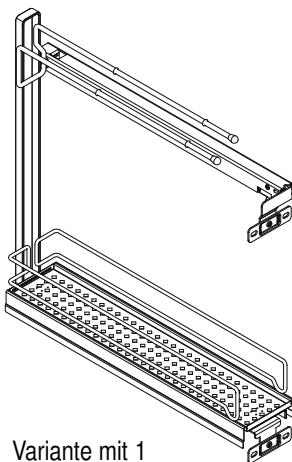

# VS SUB Slim

**Einbaumaße**

Breite: 150 mm  
 Tiefe min: 495 mm = W90  
 525 mm = W45

Höhe min: 530 mm

**EasyFit**

**Beschlag:** chrome oder RAL 9006

**Belastung:** 12 kg

**Varianten:**

Variante mit 2 festen Ablagen

Variante mit 2 festen Ablagen  
 45° rechts, auch links erhältlich

Variante mit 1  
 festen Ablage und  
 Handtuchhalter

Variante mit 1  
 festen Ablage und  
 Backblechhalter