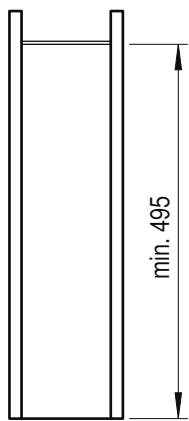

# VS SUB Slim

**Einbaumaße**

Breite: 150 mm  
 Tiefe min: 495 mm = W90  
 525 mm = W45

Höhe min: 530 mm

**EasyFit**

**Beschlag:** chrome oder RAL 9006

**Belastung:** 12 kg

**Varianten:**

# VS SUB Slim

**1**

**A**

**2**

**B**

**3**

**A**

X	31	31	59
Y	319	319	347

**B**

1

2

3