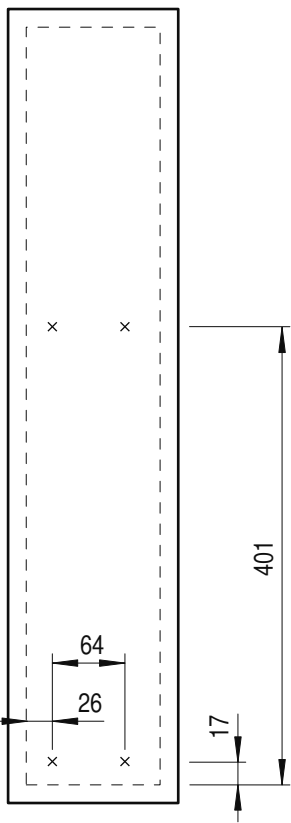

# VS SUB Slim

**Einbaumaße**

Breite: 150 mm  
 Tiefe min: 495 mm = W90  
 525 mm = W45

Höhe min: 530 mm

**EasyFit**

**Beschlag:** chrome oder RAL 9006

**Belastung:** 12 kg

**Varianten:**

Variante mit 2 festen Ablagen

Variante mit 2 festen Ablagen  
 45° rechts, auch links erhältlich

Variante mit 1  
 festen Ablage und  
 Handtuchhalter

Variante mit 1  
 festen Ablage und  
 Backblechhalter

# VS SUB Slim

**1**

**A**

**2**

**B**

**3**

**A**

X	31	31	59
Y	319	319	347

**B**

1

2

3