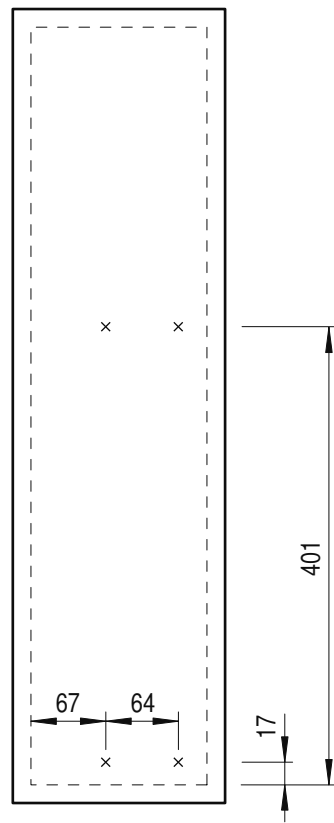

# VS SUB Slim

**Einbaumaße**

Breite: 150 mm  
 Tiefe min: 495 mm = W90  
 525 mm = W45

Höhe min: 530 mm

**EasyFit**

**Beschlag:** chrome oder RAL 9006

**Belastung:** 12 kg

**Varianten:**

Variante mit 2 festen Ablagen

Variante mit 2 festen Ablagen  
 45° rechts, auch links erhältlich

Variante mit 1  
 festen Ablage und  
 Handtuchhalter

Variante mit 1  
 festen Ablage und  
 Backblechhalter

# VS SUB Slim

**1**

**A**

**2**

**B**

**3**

**A**

X	31	31	59
Y	319	319	347

**B**

1

2

3