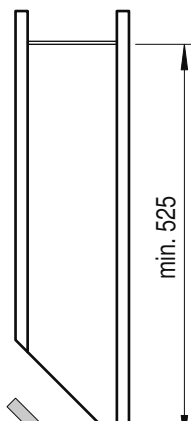

# VS SUB Slim

**Einbaumaße**

Breite: 150 mm  
 Tiefe min: 495 mm = W90  
 525 mm = W45

Höhe min: 530 mm

**EasyFit**

**Beschlag:** chrome oder RAL 9006

**Belastung:** 12 kg

**Varianten:**

Variante mit 2 festen Ablagen

Variante mit 2 festen Ablagen  
 45° rechts, auch links erhältlich

Variante mit 1  
 festen Ablage und  
 Handtuchhalter

Variante mit 1  
 festen Ablage und  
 Backblechhalter

# VS SUB Slim

**1**

**A**

**2**

**B**

**3**

**A**

X	31	31	59
Y	319	319	347

**B**

1

2

3