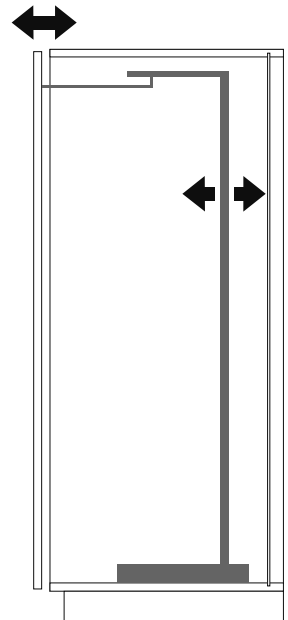

14

6

C

9

D

12

13

E

	D	C
DUSA 1	473	190
DUSA 2	793	510
DUSA 3	1049	702
DUSA 4	1193	702
DUSA 5	1593	1086
DUSA 6	1593	1086

	E
K 450	93
K 500	80
K 600	130