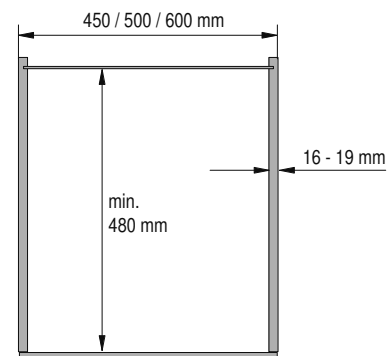

VS TAL Gate Pro

Einbaumaße

Höhen:

DUSA 1	650 mm - 950 mm	(2 + 2 Körbe)
DUSA 2	950 mm - 1200 mm	(3 + 3 Körbe)
DUSA 3	1200 mm - 1450 mm	(4 + 4 Körbe)
DUSA 4	1450 mm - 1700 mm	(4 + 4 Körbe)
DUSA 5	1700 mm - 1950 mm	(5 + 5 Körbe)
DUSA 6	1900 mm - 2150 mm	(5 + 5 Körbe)

Korbmaße

Korpus	Korbbreite	Korbtiefe	Korbhöhe
450	350	305	75
500	400	305	75
600	500	305	75

Korbmaße Front

Korpus	Korbbreite	Korbtiefe	Korbhöhe
450/500	365	110	75
600	465	110	75

Korbvarianten:

Korpusmaße

Ausführung

Beschlag: RAL 9006 silber Klarlack

Körbe: Chrom
RAL 9006 silber Klarlack

Belastung: Front: 20 kg
Auszug: 80 kg

Dämpfung

Hinweis: Um ein Kippen des Schrankes zu verhindern, muß der Schrank fest mit der Wand verbunden werden. Entsprechendes Befestigungsmaterial gehört nicht zum Lieferumfang.