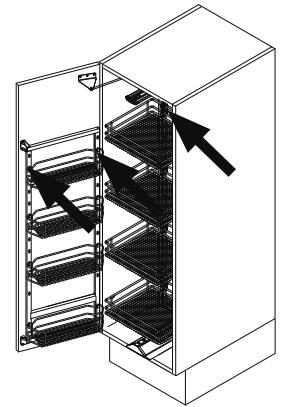

14

6

C

9

D

12

13

E

	D	C
DUSA 1	473	190
DUSA 2	793	510
DUSA 3	1049	702
DUSA 4	1193	702
DUSA 5	1593	1086
DUSA 6	1593	1086

	E
K 450	93
K 500	80
K 600	130