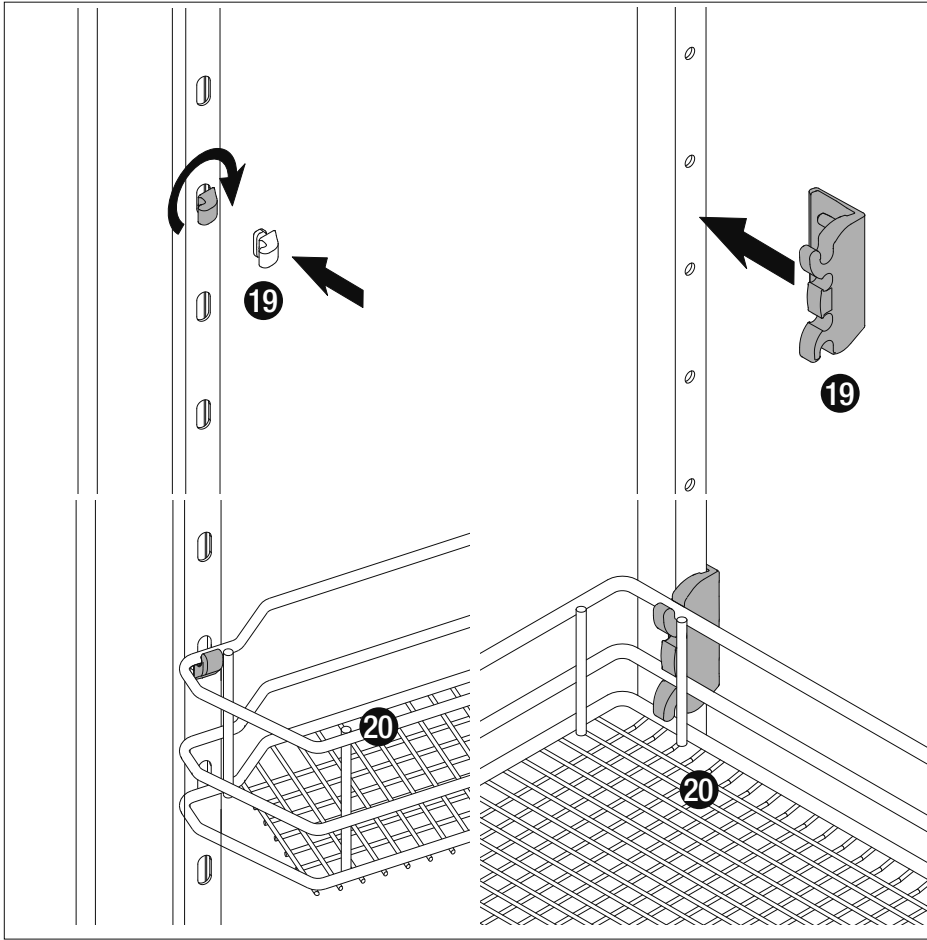

14

6

C

9

D

12

13

E

	D	C
DUSA 1	473	190
DUSA 2	793	510
DUSA 3	1049	702
DUSA 4	1193	702
DUSA 5	1593	1086
DUSA 6	1593	1086

	E
K 450	93
K 500	80
K 600	130