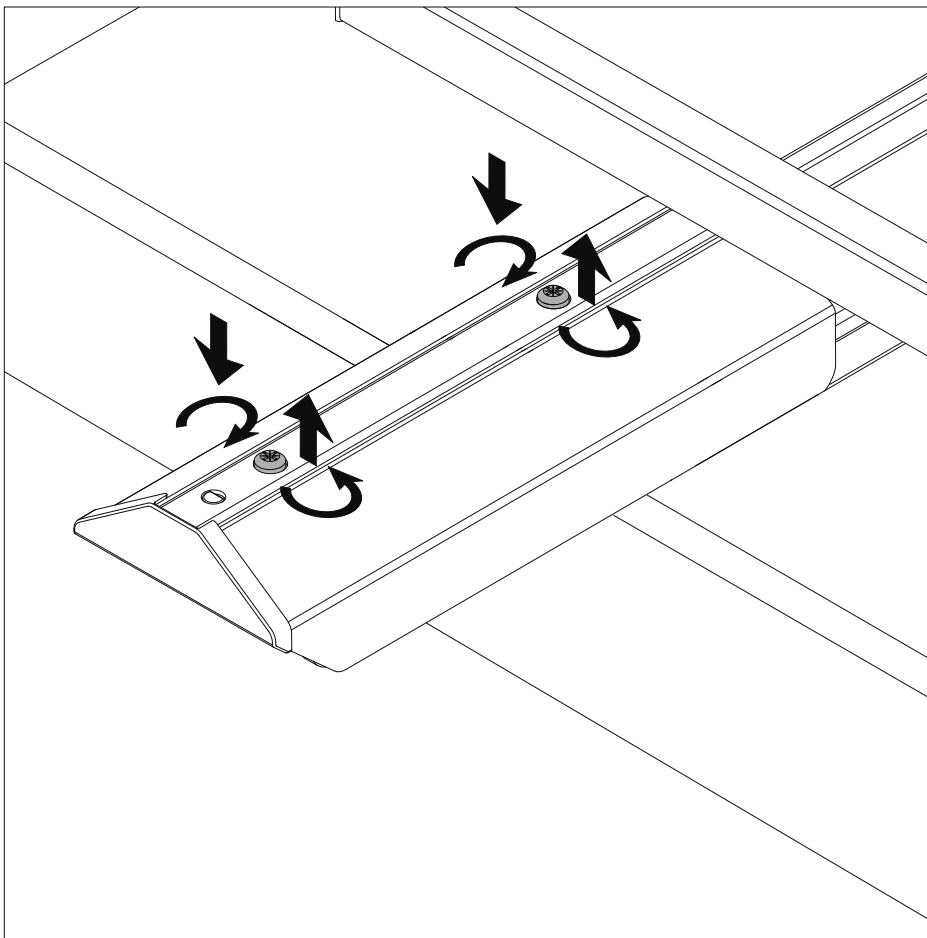

14

6

C

9

D

12

13

E

	D	C
DUSA 1	473	190
DUSA 2	793	510
DUSA 3	1049	702
DUSA 4	1193	702
DUSA 5	1593	1086
DUSA 6	1593	1086

	E
K 450	93
K 500	80
K 600	130