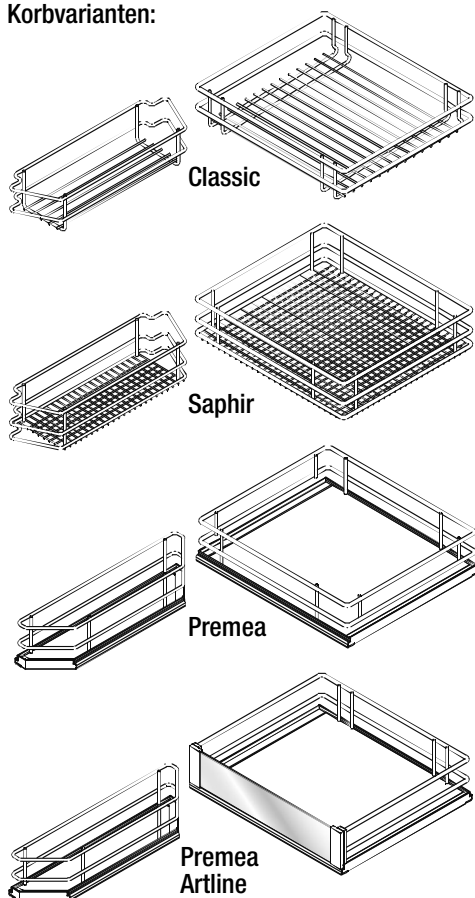

VS TAL Gate Pro

Einbaumaße

Höhen:

DUSA 1	650 mm - 950 mm	(2 + 2 Körbe)
DUSA 2	950 mm - 1200 mm	(3 + 3 Körbe)
DUSA 3	1200 mm - 1450 mm	(4 + 4 Körbe)
DUSA 4	1450 mm - 1700 mm	(4 + 4 Körbe)
DUSA 5	1700 mm - 1950 mm	(5 + 5 Körbe)
DUSA 6	1900 mm - 2150 mm	(5 + 5 Körbe)

Korbmaße

Korpus	Korbbreite	Korbtiefe	Korbhöhe
450	350	305	75
500	400	305	75
600	500	305	75

Korbmaße Front

Korpus	Korbbreite	Korbtiefe	Korbhöhe
450/500	365	110	75
600	465	110	75

Korbvarianten:

Korpusmaße

Ausführung

Beschlag: RAL 9006 silber Klarlack

Körbe: Chrom
RAL 9006 silber Klarlack

Belastung: Front: 20 kg
Auszug: 80 kg

Dämpfung

Hinweis: Um ein Kippen des Schrankes zu verhindern, muß der Schrank fest mit der Wand verbunden werden. Entsprechendes Befestigungsmaterial gehört nicht zum Lieferumfang.