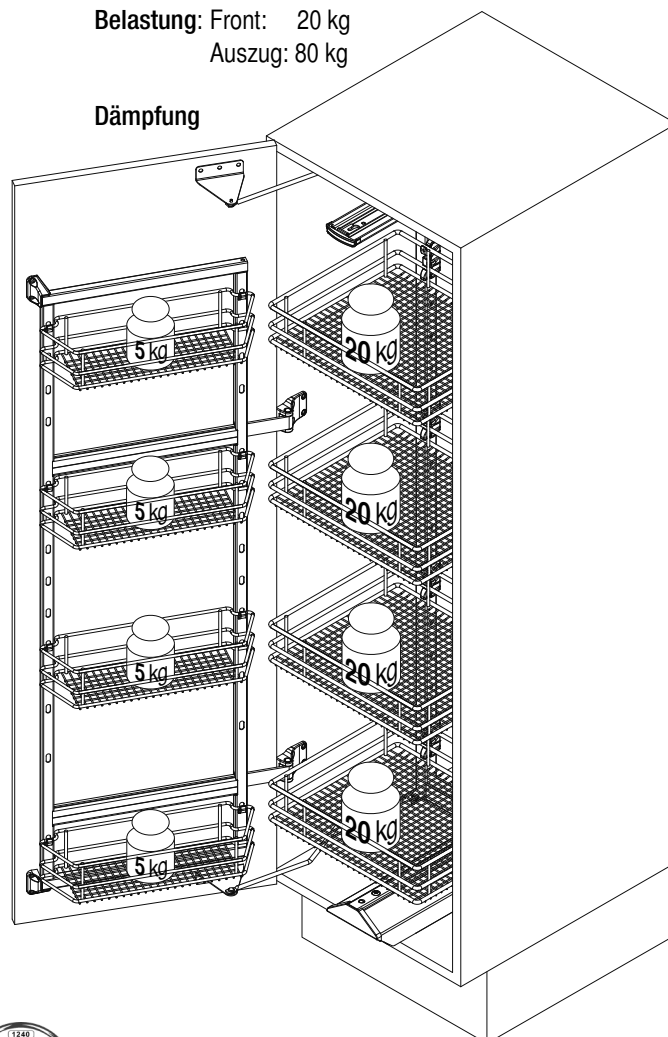

VS TAL Gate Pro

Einbaumaße

Höhen:

DUSA 1	650 mm - 950 mm	(2 + 2 Körbe)
DUSA 2	950 mm - 1200 mm	(3 + 3 Körbe)
DUSA 3	1200 mm - 1450 mm	(4 + 4 Körbe)
DUSA 4	1450 mm - 1700 mm	(4 + 4 Körbe)
DUSA 5	1700 mm - 1950 mm	(5 + 5 Körbe)
DUSA 6	1900 mm - 2150 mm	(5 + 5 Körbe)

Korbmaße

Korpus	Korbbreite	Korbtiefe	Korbhöhe
450	350	305	75
500	400	305	75
600	500	305	75

Korbmaße Front

Korpus	Korbbreite	Korbtiefe	Korbhöhe
450/500	365	110	75
600	465	110	75

Korbvarianten:

Korpusmaße

Ausführung

Beschlag: RAL 9006 silber Klarlack

Körbe: Chrom
RAL 9006 silber Klarlack

Belastung: Front: 20 kg
Auszug: 80 kg

Dämpfung

Hinweis: Um ein Kippen des Schrankes zu verhindern, muß der Schrank fest mit der Wand verbunden werden. Entsprechendes Befestigungsmaterial gehört nicht zum Lieferumfang.