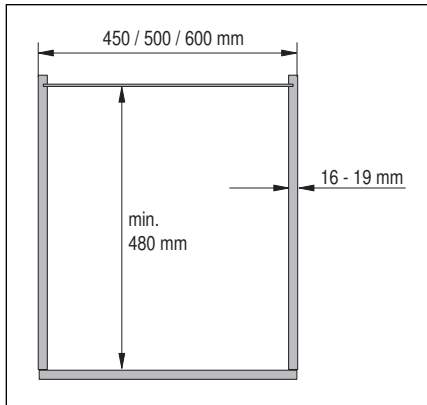

VAUTH-SAGEL

02 / 2014

DUSA

- 1 (1x)
- 2 (1x)
- 3 (2x)
- 4 (2x)
- 5 (2x)
- 6 (1x)
- 7 (2x)
M8 x 16 mm
- 8 (2x)
M8 x 35 mm
- 9 (2x)

44010295_03

1

A

2

B

1

A

2

B

3

A

3