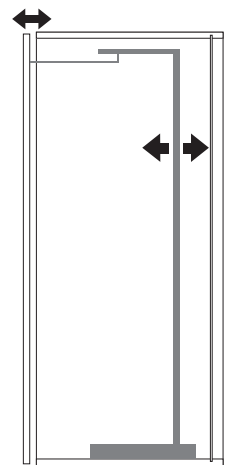

11

	D	C
DUSA 1	473	190
DUSA 2	793	510
DUSA 3	1049	702
DUSA 4	1193	702
DUSA 5	1593	1086
DUSA 6	1593	1086

	E
K 450	93
K 500	80
K 600	130

1. **5**
   C
   8
   D
   9/10
   E