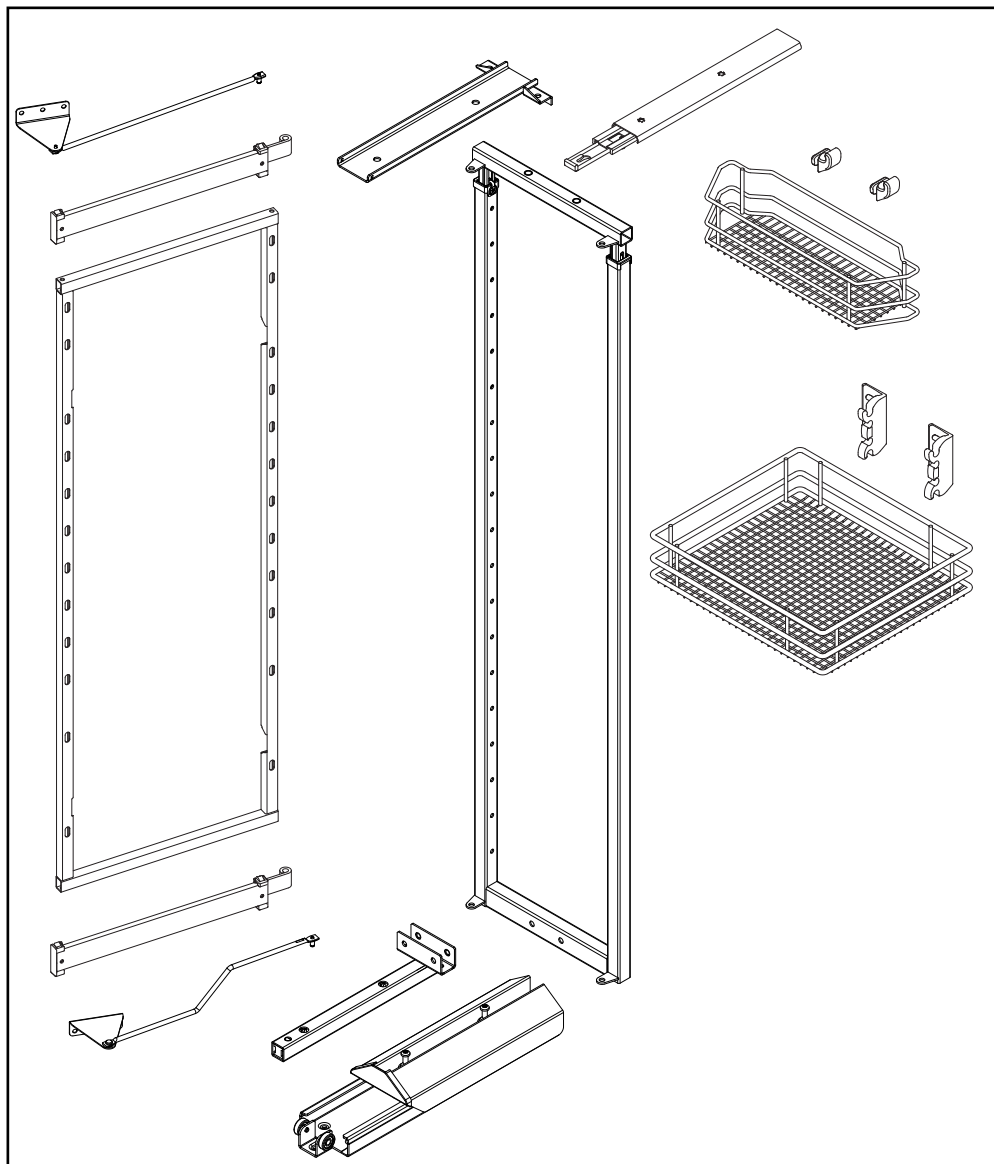

VAUTH-SAGEL

02 / 2014

DUSA

- 1 (1x)
- 2 (1x)
- 3 (2x)
- 4 (2x)
- 5 (2x)
- 6 (1x)
- 7 (2x)
M8 x 16 mm
- 8 (2x)
M8 x 35 mm
- 9 (2x)

44010295_03

1

A

2

B

1

A

2

B

3

A

3