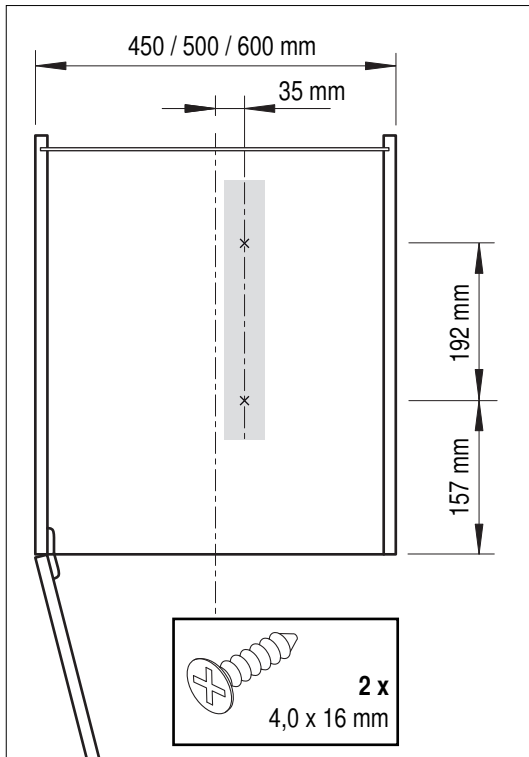

VAUTH-SAGEL

02 / 2014

DUSA

- 1 (1x)
- 2 (1x)
- 3 (2x)
- 4 (2x)
- 5 (2x)
- 6 (1x)
- 7 (2x)
M8 x 16 mm
- 8 (2x)
M8 x 35 mm
- 9 (2x)

44010295_03

1

A

2

B

1

A

2

B

3

A

3