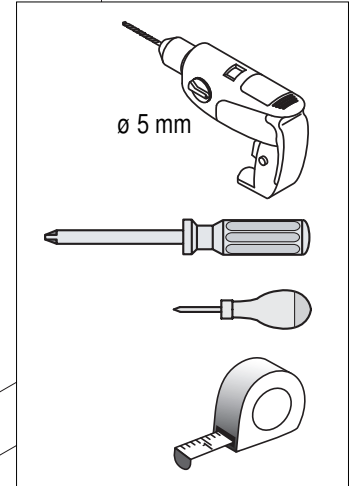

VAUTH-SAGEL

02 / 2014

DUSA

- 1 (1x)
- 2 (1x)
- 3 (2x)
- 4 (2x)
- 5 (2x)
- 6 (1x)
- 7 (2x)
M8 x 16 mm
- 8 (2x)
M8 x 35 mm
- 9 (2x)

44010295_03

1

A

2