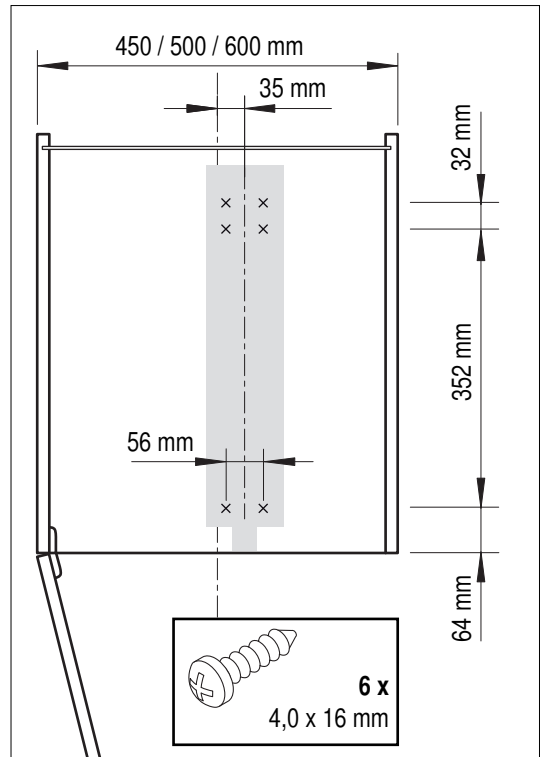

VAUTH-SAGEL

02 / 2014

DUSA

- 1 (1x)
- 2 (1x)
- 3 (2x)
- 4 (2x)
- 5 (2x)
- 6 (1x)
- 7 (2x)
M8 x 16 mm
- 8 (2x)
M8 x 35 mm
- 9 (2x)

44010295_03

1

A

2

B

1

A

2

B

3

A

3