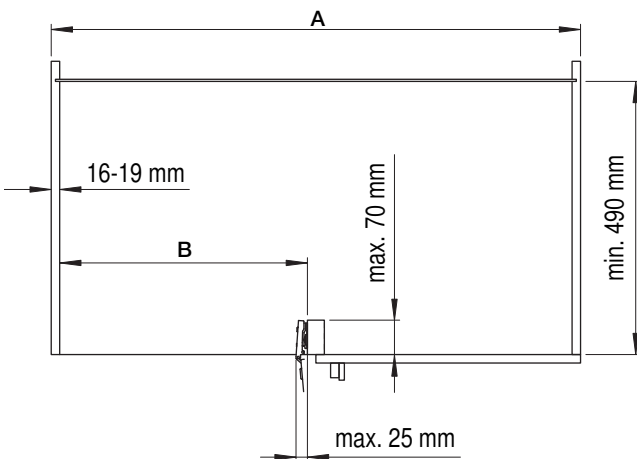

12 / 2010 / 047

TWIN CORNER

	A (min)	B
450	900	min. 411
500	1000	min. 461
550	1000	min. 511
600	1000	min. 561

44007637_01

1

A

2

B