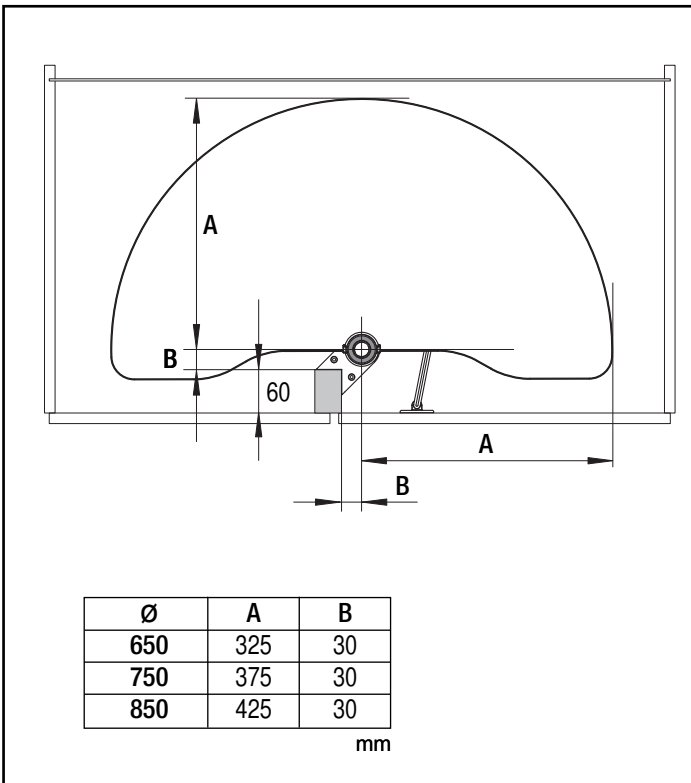

# RECORNER 2/4

1

2

3

**4**

X		
∅		
650	86	92
750	86	92
850	158	92

2 x  
4,0 x 16 mm

4,0 x 16 mm