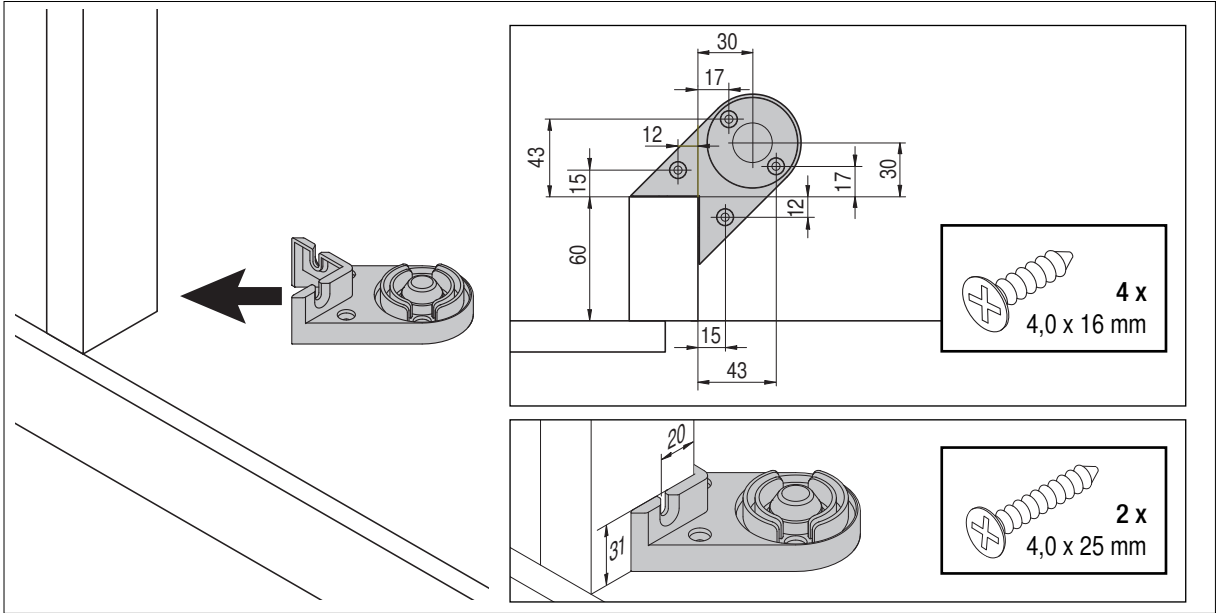

# RECORNER 2/4

1

2

3

**4**

X		
∅		
650	86	92
750	86	92
850	158	92

2 x  
4,0 x 16 mm

4,0 x 16 mm