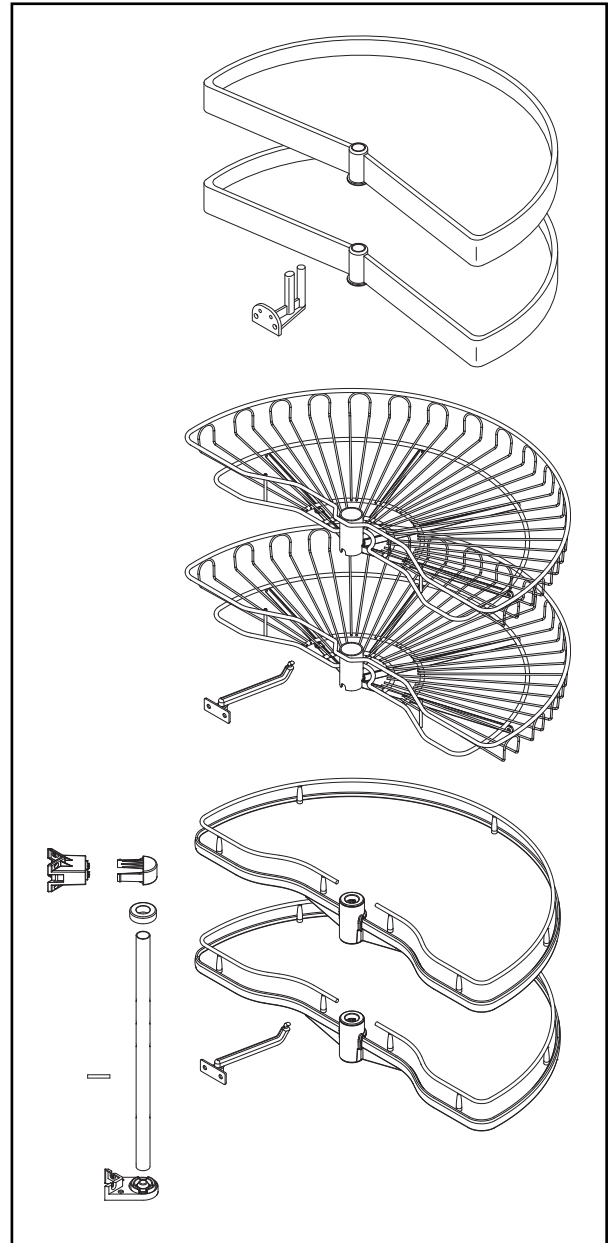

# RECORNER 2/4

1

2

3

**4**

X		
∅		
650	86	92
750	86	92
850	158	92

2 x  
4,0 x 16 mm

4,0 x 16 mm