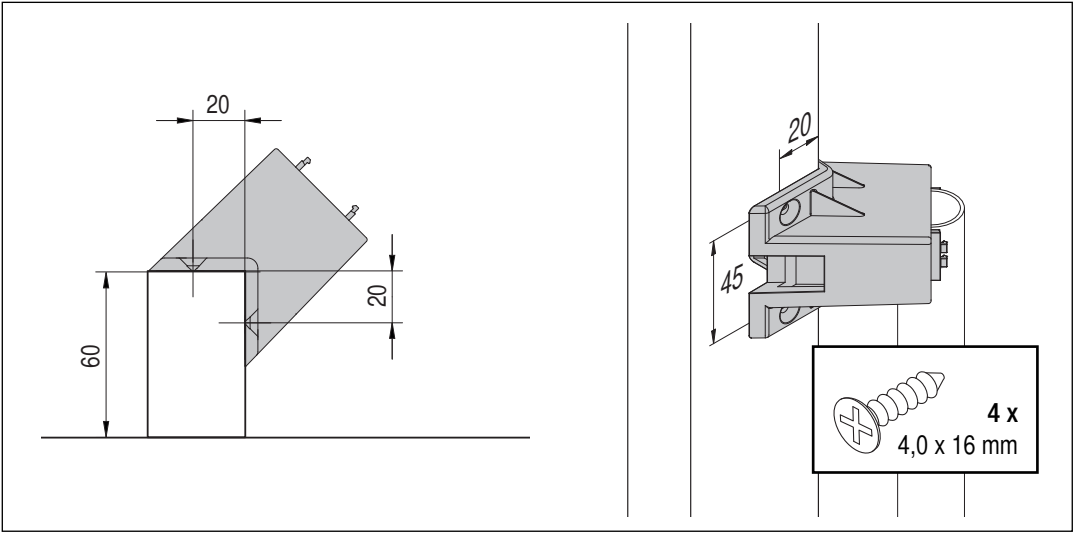

# RECORNER 2/4

1

2

3

**4**

X		
∅		
650	86	92
750	86	92
850	158	92

2 x  
4,0 x 16 mm

4,0 x 16 mm